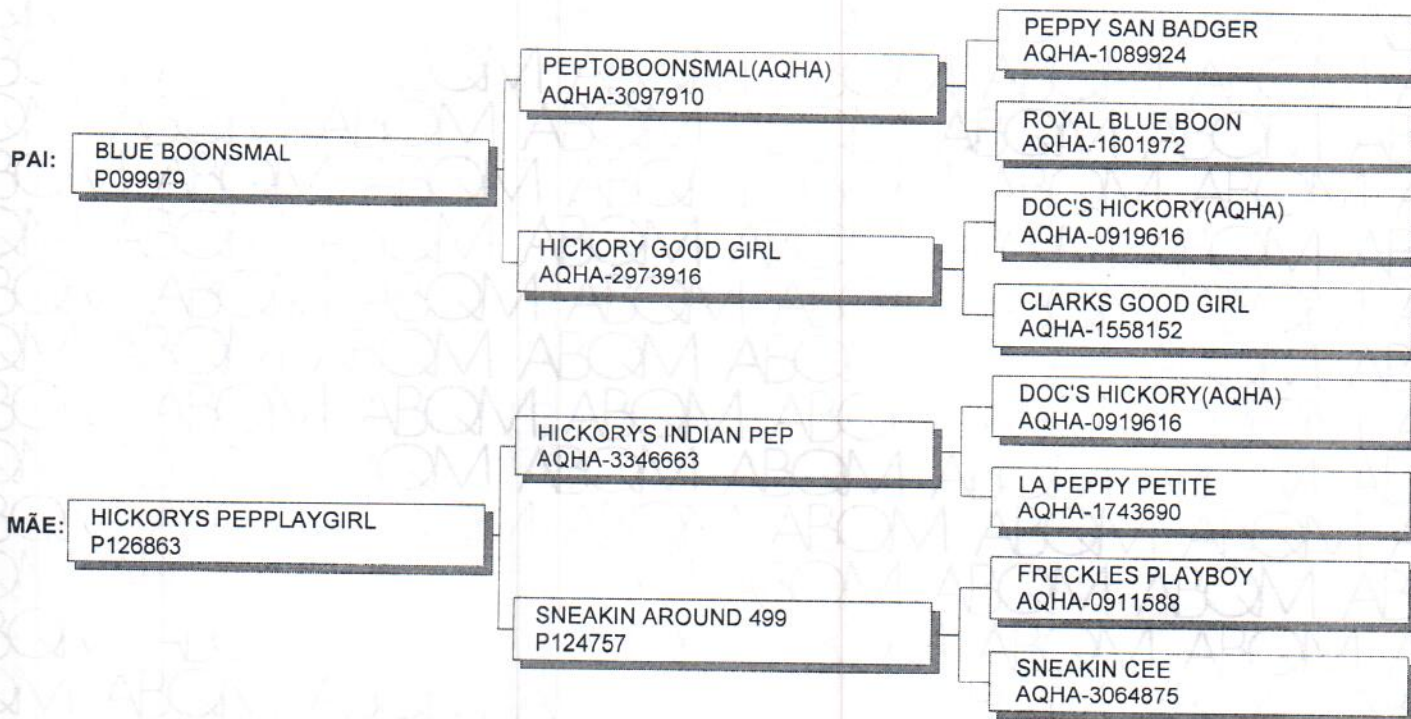

**PURO DE ORIGEM**

**NOME: REI BLUE BOONSMAL**

**PELAGEM: Rosilho**

**CRIADOR: CANABRAVA AGRO PECUÁRIA LTDA**

**PROPRIETARIO: CANABRAVA AGRO PECUÁRIA LTDA**

**REGISTRO: P240167**

**SEXO: Macho DATA NASCIMENTO: 31/10/2016**

**ESTADO NASCIMENTO: MG Brasil**

**COMPOSIÇÃO RACIAL**

**GRAU DE SANGUE: Puro de Origem**

UBERABA

MG

UBERABA

MG

Parentesco confirmado através de exame de DNA

**MARCAS E SINAIS:**

ESTRELA COM REMOINHO, REMOINHO NO PESCOCO AMBOS OS LADOS TERCO MEDIO, MARCA NA ESPADUA ESQUERDA

O ANIMAL ACIMA MENCIONADO E DESCRITO FOI REGISTRADO COMO PURO SANGUE DE ORIGEM, NA ASSOCIAÇÃO BRASILEIRA DE CRIADORES DE CAVALO QUARTO DE MILHA, TAL REGISTRO FOI FEITO SEGUNDO AS INFORMAÇÕES CONTIDAS EM PEDIDO DE REGISTRO, SUBMETIDO E ATESTADO PELO PROPRIETÁRIO DO ANIMAL À ÉPOCA, E APÓS INSPEÇÃO DO ANIMAL, REALIZADA POR INSPETOR OFICIAL DA ABQM. A ABQM SE RESERVA O DIREITO DE CORRIGIR E/OU CANCELAR ESTE CERTIFICADO.