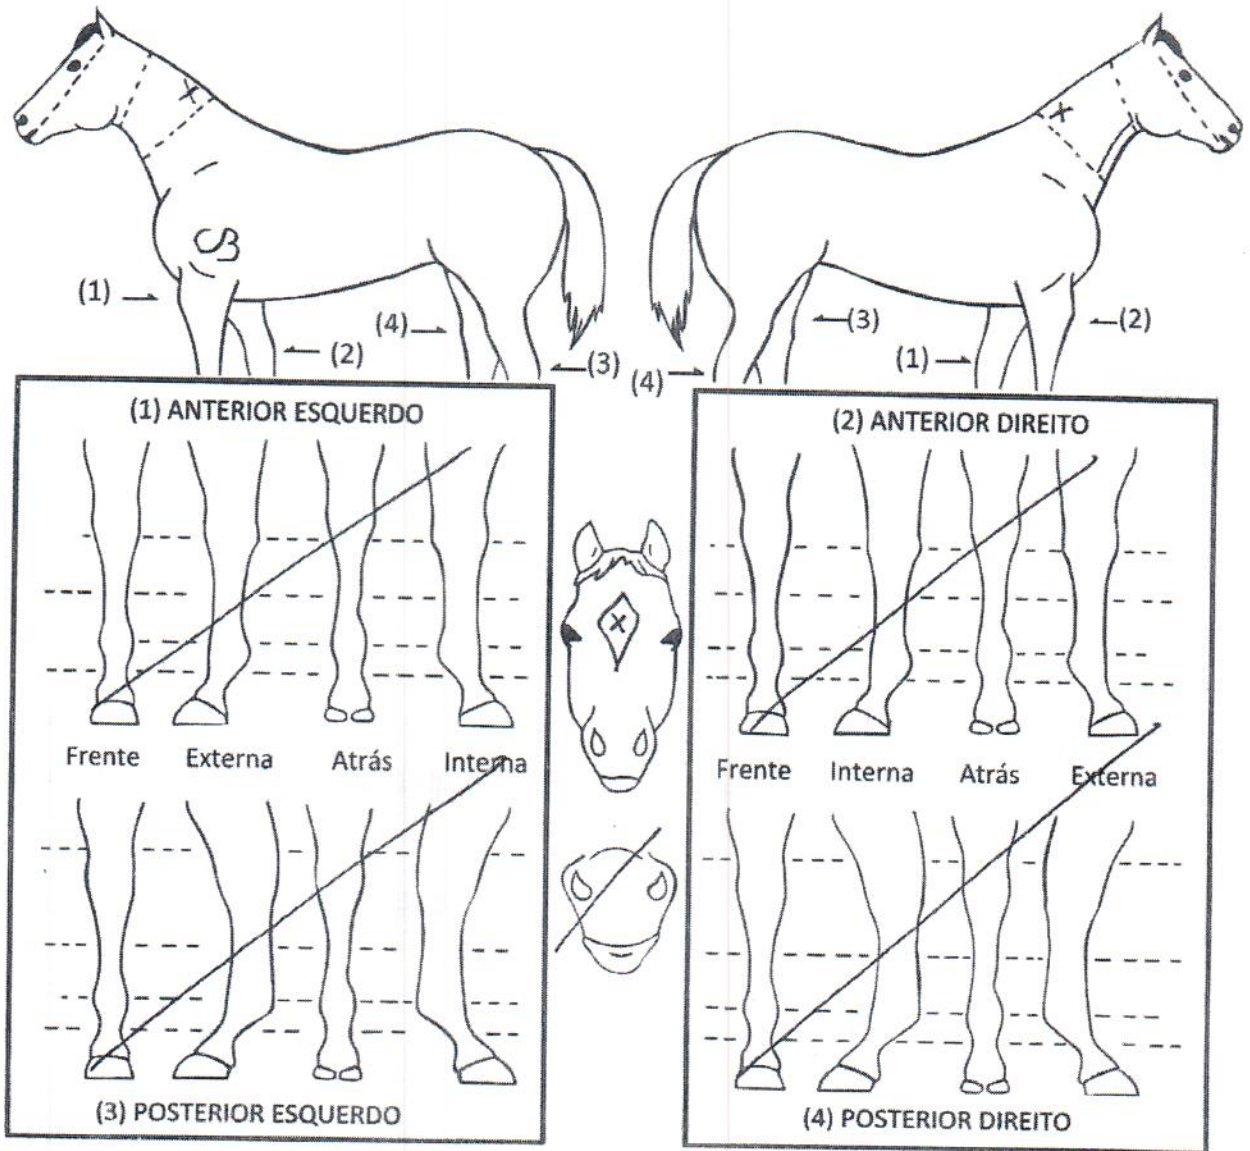

CERTIFICADO DE REGISTRO
MARCAS E SINAIS

P240167

NÃO ALTERAR MARCAS E SINAIS NESTE CERTIFICADO

ESTE CERTIFICADO DE REGISTRO É EMITIDO SEGUNDO
ESTATUTOS DA ASSOCIAÇÃO E REGULAMENTO DO STUD BOOK

ASSOCIAÇÃO BRASILEIRA DE CRIADORES DE CAVALO QUARTO DE MILHA